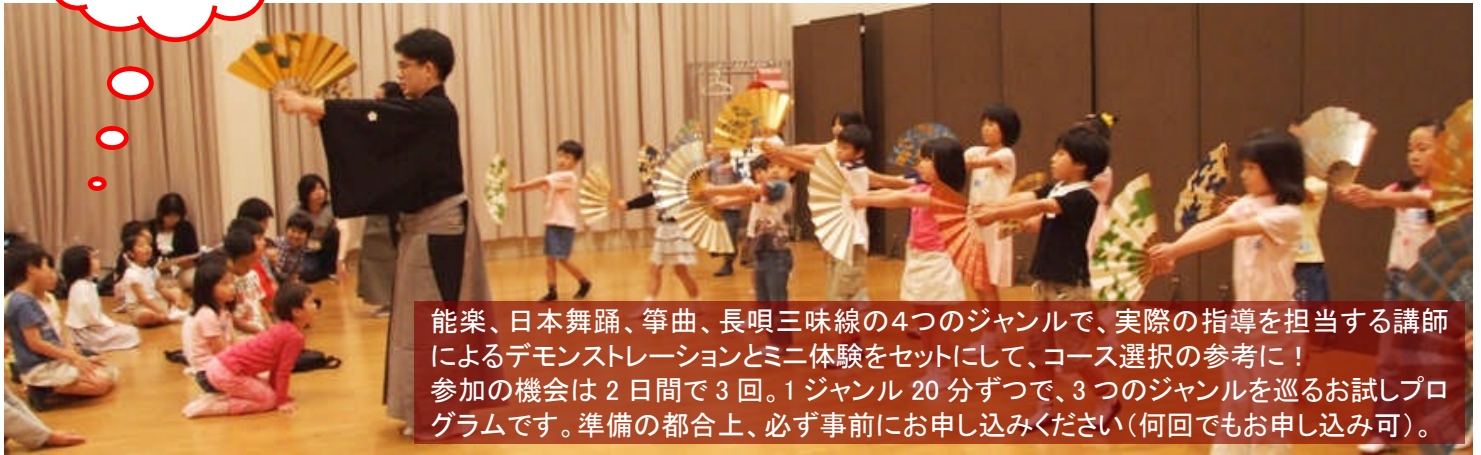

はじめてだからこそ、本物に触れてほしい。はじめよう、和のおけいこ！

キッズ伝統芸能体験

「キッズ伝統芸能体験」は、「東京文化発信プロジェクト」の一環として、2008年にスタートした子どものための伝統芸能特別体験プログラムです。大好評のうちに幕を閉じた2008年度に引き続き、2009年度はさらにバージョンアップ！能楽・日本舞踊・箏曲・長唄三味線の4つのジャンルで総計15コースから選べます。檜舞台での発表会を目指し、一流の芸術家が直接指導する空間でのお稽古には、きっといろんな発見があるはず。

子どもたちの未来のために、“いま”だから身につけられること～。はじめませんか？

プログラム概要

◆6月1日 詳細発表&募集開始

- ◇ お稽古: 8月から翌年3月までの間に、プロの実演家から直接指導(月3回程度・合計21回)を受け、その成果を舞台上で発表します。
- ◇ 募集コース: 能楽・日本舞踊・箏曲・長唄三味線の4種類(詳しくは下表を参照ください)
- ◇ 募集人数: 小学生～高校生 各コース10～24人
- ◇ 参加費: 1万3千円(1回あたり570円見当)。舞台衣装・楽器レンタル料等は別途(およそ10,000円程度を予定。コースによって若干変動します)
- ◇ 申込み: 6月1日募集開始。6月30日締め切り(受信有効)。応募多数の場合は抽選。申し込み方法は、6月1日以降にホームページをご覧ください。お問い合わせください。パンフレットの郵送もいたします。
- ◇ 開講式: 8月3日(月)14時から国立能楽堂(千駄ヶ谷)で、すべての参加者が一堂に会して開講式を行います。
- ◇ 発表会: 宝生能楽堂(3月22日、能楽)／国立劇場大劇場(3月29日、日本舞踊・箏曲・三味線)

参加を検討される方へ

6月13日と14日に、芸能花伝舎(新宿区)で、実施コースのデモンストレーションと体験を兼ねたお試し体験・見学会を実施します(無料・要事前申込み)。

裏面をご覧ください

どのおけいこが
いいかな～？

お試し体験・見学会に参加してみよう！

能楽、日本舞踊、箏曲、長唄三味線の4つのジャンルで、実際の指導を担当する講師によるデモンストレーションとミニ体験をセットにして、コース選択の参考に！
参加の機会は2日間で3回。1ジャンル20分ずつで、3つのジャンルを巡るお試しプログラムです。準備の都合上、必ず事前にお申し込みください(何回でもお申し込み可)。

お試し体験・見学会 実施内容

★会場はすべて『芸能花伝舎』(新宿区西新宿 6-12-30)

[1]6月13日(土) 14時～[終了予定:16時]

①謡・仕舞[観世流]と狂言[和泉流]:梅若紀長ほか・三宅右矩ほか／②箏曲:宇野雅楽恵ほか／③長唄三味線:杵屋勝芳寿・今藤政太郎ほか

[2]6月14日(日) 10時30分～[終了予定:12時30分]

①日本舞踊:藤間仁凰・西川申晶・藤間藤花ほか／②長唄三味線:杵屋勝芳寿・今藤政太郎ほか／③箏曲:細川英子ほか